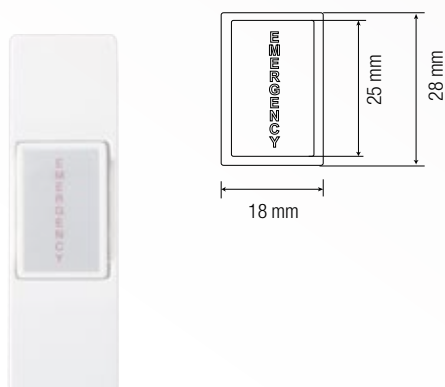

Botón de Salida

Botón de Emergencia

Mod. **PROEMERB**

● Dimensiones:

PLACA

BOTÓN

● Aplicaciones:

Para aplicaciones comerciales, industriales e institucionales como centros comerciales, edificios, instituciones educativas, centros de salud, complejos de oficinas, etc.

● Características:

Tipo de Activación	Momentánea
Configuración del Switch	NO / COM
Acabado Estándar	Plástico ABS
Capacidad de Carga	0.5 A / 12 Vcd
Tipo de Botón	De Contacto
Tipo de Conexión	Terminal de Tornillo
Garantía	1 Año