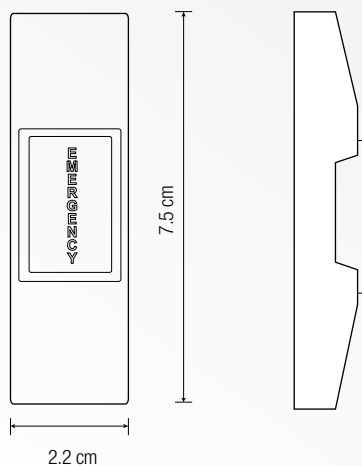

Botón de Salida

Botón de Emergencia

Mod. **PROEMERB**

● Dimensiones:

PLACA

BOTÓN

● Aplicaciones:

Para aplicaciones comerciales, industriales e institucionales como centros comerciales, edificios, instituciones educativas, centros de salud, complejos de oficinas, etc.

● Características:

Tipo de Activación	Momentánea
Configuración del Switch	NO / COM
Acabado Estándar	Plástico ABS
Capacidad de Carga	0.5 A / 12 Vcd
Tipo de Botón	De Contacto
Tipo de Conexión	Terminal de Tornillo
Garantía	1 Año